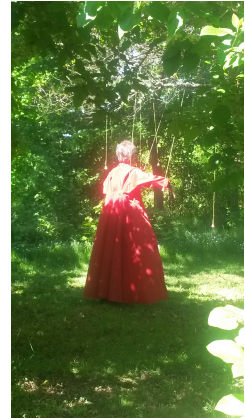

VÄLKOMMEN till
EN ALLEDES SPECIELL TIMME
SKÄRVA HERRGÅRDs PARK
SÖNDAG 12 JUNI kl.11-12

För andra året äger ett Konstseminarium rum på Skärva. Dess frukter i form av skapanden i Herrgårdsparken har vernissage på söndag kl.11.00 – 12.00.

Då en del kan uttrycka sig i form av performance, och eftersom konstnärerna är närvarande, blir denna timme alldeles speciell - även om en del verk kommer att finnas i parken hela sommaren.

Förra årets konstverk i parken har också inspirerat en konstnär till ett litet större Installationsprojekt.

Vandra runt i parken - upplev, överraskas, gläds. Välkommen!

Sommarens nya utställning nere på gården "Geometri och former i Växtvärlden" öppnar därefter i Galleriet och Cafétet.

Fri entré. Mer info: www.skarvagard.se